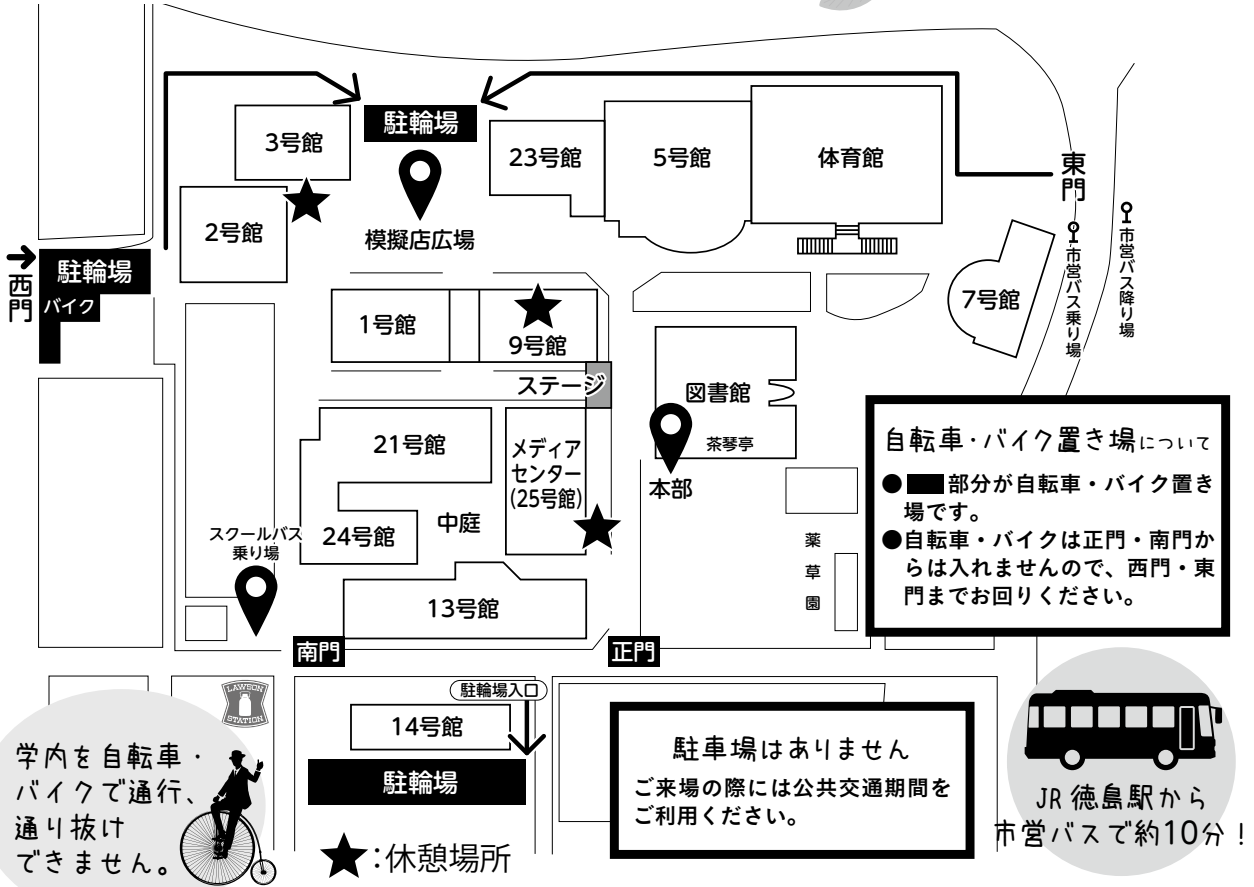

お問合せ

徳島キャンパス
香川キャンパス

〒770-8514
〒769-2193

徳島市山城町西浜傍示 180
香川県さぬき市志度 1314-1

TEL:088-602-8000
TEL:087-894-5111

山城祭キャンパス案内図

山城祭10/21(土) スクールバス時刻表

| 〈大学発〉 | 〈徳島駅前発〉 |
|-------|--------------|
| 7:50 | 8:40 (寺島車庫発) |
| 12:00 | 12:10 |
| 16:15 | |

- ※ 16:15の便は大学で乗車しなければ運行しません
- ※ 8時台に徳島駅前を出発する便は、寺島車庫より出発します。
- ※ バスを待つ際は、車庫内でお待ちください。
- ※ 山城祭 1日目・3日目は運行しません。

山城祭マスコットキャラクター
ブン長さん

Time Schedule

野外ステージ タイムスケジュール

10月20日(金)

| | | |
|---------------|--------------------|-------|
| 10:00 ~ 11:00 | HOT STAFF (ライブ) | 60分 |
| 11:10 ~ 12:10 | 軽音楽部 (ライブ) | 30分×2 |
| 12:20 ~ 12:35 | 人形浄瑠璃 | 15分 |
| 12:45 ~ 13:45 | 和太鼓 億 | 60分 |
| 13:55 ~ 14:55 | T.B.crew (ダンス部) | 60分 |
| 15:05 ~ 15:20 | 徳島文理大学連 (阿波おどり) | 15分 |
| 15:30 ~ 17:00 | 沖縄県人会ニライカナイ (エイサー) | 90分 |