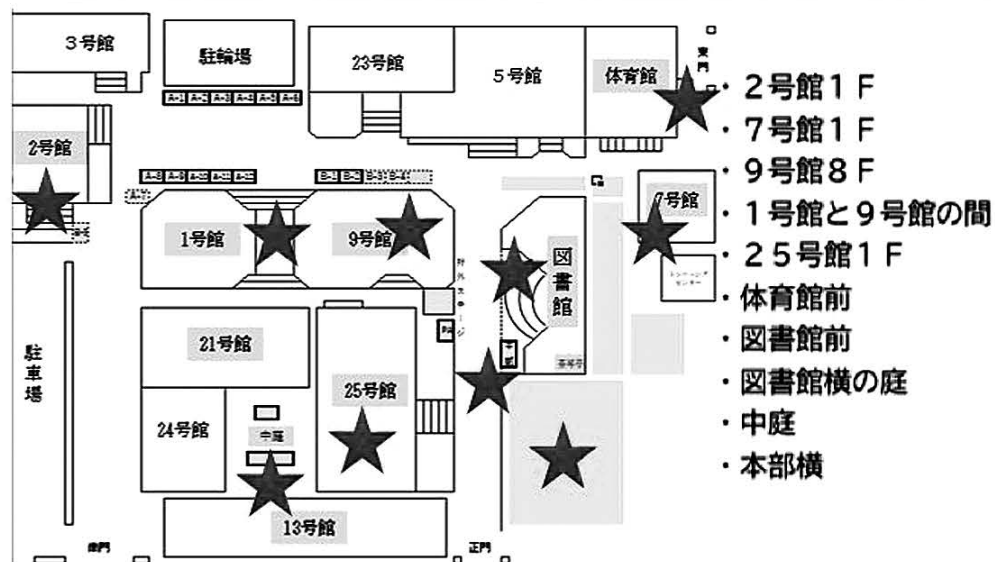

スタンプラリー

下記教室に行き、スタンプを押してください！
(どこのマスに押ししてもらっても構いません)
全部のマスを埋めることができた方は、本部にてお菓子づくりができます！
是非参加してください！