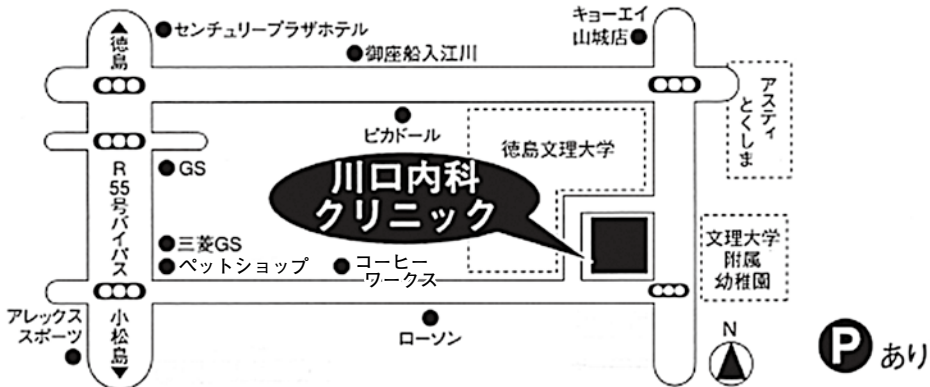

院長 **川口 隆**

日本内科学会認定内科医
日本循環器学会認定循環器専門医

副院長 **川口 律子**

文理大正門東隣

内科・循環器科・胃腸科・呼吸器科

往診・訪問診療

急患については時間外でも可

診療時間	月	火	水	木	金	土
9:00~13:00	●	●	●	●	●	●
15:00~18:30	●	●	休	●	●	休

休診日 日曜・祝祭日・水曜午後・土曜午後