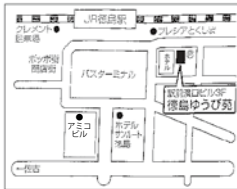

定休日:火曜日・水曜日

☎0120-61-0311

学生証提示で10%OFF

ゆうび苑

検索

<http://www.yubien.com>

携帯サイトへはここからアクセスしてね!

上田耳鼻咽喉科