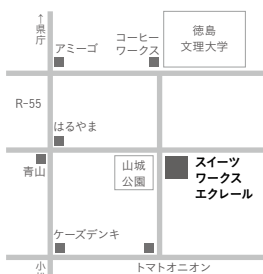

光陽眼鏡店

徳島県徳島市仲之町1-27-2
 Tel. 088-626-1001
 Fax. 088-626-1023

営業時間: AM11:00 ~ PM8:00
 定休日: 毎週水曜日、第3火曜日

文理大の南門から南に 徒歩5分 自転車2分 モスバーガー斜向かい

福本眼科

FUKUMOTO EYE CLINIC

- ✓ コンタクトレンズ
- ✓ 眼鏡
- ✓ 眼疾患治療・日帰り手術

天満病院グループ
 マスコットキャラクター
 わげんくん

10:30~14:00

極麺 あたけ

徳島市昭和町8丁目123
088-625-3688

スイーツワークス エクレール
徳島県徳島市山城町3丁目1番地
tel 088-678-2278
open 9:00~19:00 定休日/火曜日

生麺パスタ & 洋食

モチモチとした弾力のある新食感の生麺パスタを
最高のタイミングでお召し上がりください。

HAPPINESS

営業時間 LUNCH 11:00~14:00
DINNER 18:00~21:00