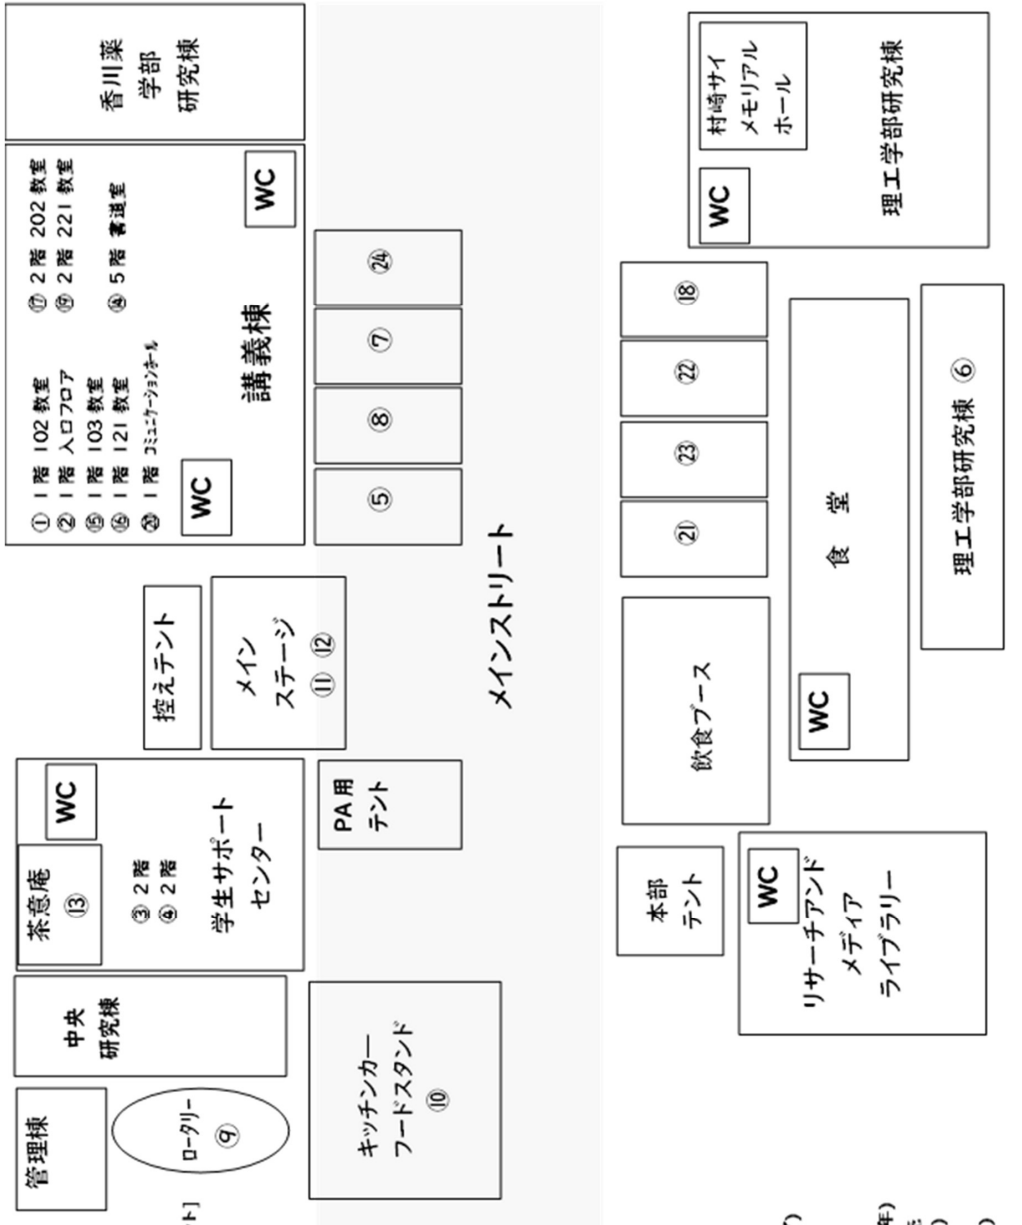

# 【 模擬店・展示配置図 】

- ① (社)香川いのちの電話協会
- ② 香川県東讃保健福祉事務所
- ③ 香川県診療放射線技師協会
- ④ 志度公民館【作品展示】
- ④ 志度公民館【ヨーガ】
- ⑤ なかよし寺子屋【フリーマーケット】
- ⑥ レインボーの会
- ⑦ アカンサス会
- ⑦ 【山かつサンド販売】
- ⑧ アカンサス会
- ⑧ 【ワークショップAlicia Style】
- ⑨ アカンサス会
- ⑨ 【チュエニングカーの展示】
- ⑩ どりむ家
- ⑩ N's DINING
- ⑩ ツインベルカフェ
- ⑩ さゆきうどん瀬
- ⑩ ドミノピザ
- ⑪ ダンス部
- ⑫ 軽音フリーミュージック部
- ⑬ 杏樹祭茶会(茶道部)
- ⑭ 普通部作品展(普通部)
- ⑮ 小説喫茶(文芸部)
- ⑯ おためしボードゲーム(パソコン・TRPG部)
- ⑰ 創作作品販売(漫画研究部)
- ⑱ 爆弾解除ゲーム(ロボットクラブ)
- ⑲ アニメ討論会(アニメ研究部)
- ⑳ 写真展示(写真愛好会)
- ㉑ ワタアメ(文学部文化財学科1年)
- ㉒ BLUE SEAL カップアイス販売(理工学部ナノ物質工学科1年)
- ㉓ POPCORN販売(理工学部ナノ物質工学科2年)
- ㉔ フリーマーケット(あひすたあ)